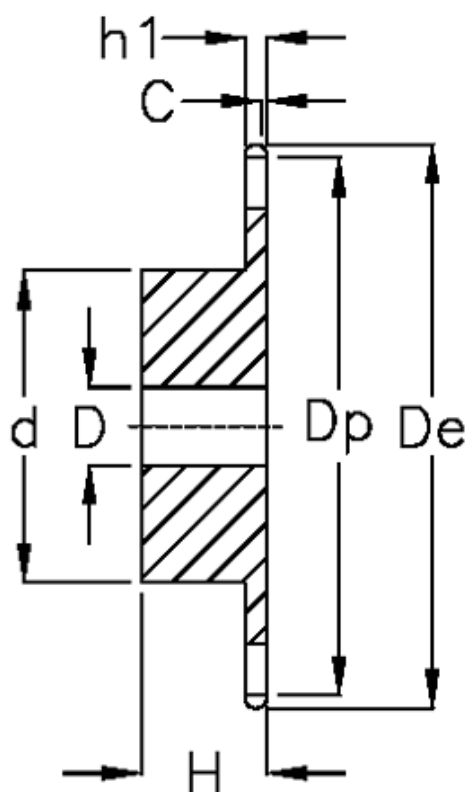

Varenummer: 616011012019
Beskrivelse: Navhjul 32 B-1 Z=19 simplex
forboret

Mål

Antal tænder	= 19
C	= 6
d	= *170
D	= $30 \pm 0,5$
De	= 329.1
Dp	= 308.66
For kædebetegnelse	= 32 B-1
For kæde størrelse	= 2" x 1 1/4"

H	= 90
h1	= 29.4